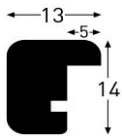

Preisliste 2014

Holz | Wechselrahmen

Preise inkl. 19% MwSt., zzgl. Versandkosten

Zoom

*Fotorahmen mit schwarzer Rückwand und Aufsteller

Formate in cm	10x15*	13x18*	15x20*	18x24*
Preise inkl. 19% MwSt.	6,75 €	6,75 €	7,60 €	9,30 €
Natur	5710 001	5732 001	5717 001	5734 001
Schwarz	5710 002	5732 002	5717 002	5734 002
Rot	5710 003	5732 003	5717 003	5734 003
Dunkelblau	5710 004	5732 004	5717 004	5734 004
Dunkelgrün	5710 005	5732 005	5717 005	5734 005
Honig	5710 006	5732 006	5717 006	5734 006
Gold	5710 007	5732 007	5717 007	5734 007
Silber	5710 008	5732 008	5717 008	5734 008
Weiß	5710 009	5732 009	5717 009	5734 009
Walnuss	5710 010	5732 010	5717 010	5734 010

Formate in cm	(DIN A4)				
	21x29,7	24x30	30x30	30x40	40x50
Preise inkl. 19% MwSt.	10,15 €	11,00 €	13,55 €	14,40 €	17,80 €
Natur	5721 001	5722 001	5733 001	5730 001	5740 001
Schwarz	5721 002	5722 002	5733 002	5730 002	5740 002
Rot	5721 003	5722 003	5733 003	5730 003	5740 003
Dunkelblau	5721 004	5722 004	5733 004	5730 004	5740 004
Dunkelgrün	5721 005	5722 005	5733 005	5730 005	5740 005
Honig	5721 006	5722 006	5733 006	5730 006	5740 006
Gold	5721 007	5722 007	5733 007	5730 007	5740 007
Silber	5721 008	5722 008	5733 008	5730 008	5740 008
Weiß	5721 009	5722 009	5733 009	5730 009	5740 009
Walnuss	5721 010	5722 010	5733 010	5730 010	5740 010

Firma		Straße, Nr.	
Zusatz		PLZ / Ort	
Vorname, Name		Telefon	

Tragen Sie bitte die gewünschte Stückzahl hinter den jeweiligen Artikel-Nummern ein und füllen diese Tabelle aus.

Artikel Nr	Stück	Artikel Nr	Stück	Artikel Nr	Stück